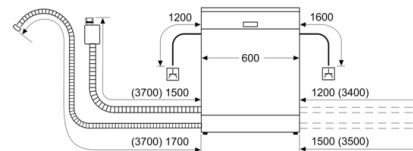

Rozměry

- rozměry spotřebiče (V x Š x H): 81.5 x 44.8 x 57.3 cm

¹ stupnice tříd energetické účinnosti od A do G

² spotřeba energie v kWh na 100 cyklů (v programu Eco 50 °C)

³ spotřeba vody v litrech na cyklus (v programu Eco 50 °C)

⁴ doba trvání programu Eco 50 °C

* záruční podmínky najdete na <https://www.bosch-home.com/cz/servis/zarucni-podminky>

**Serie 6, Vestavná myčka nádobí, 45 cm,
Broušená ocel
SPI6EMS21E**

rozměry v mm

rozměry v mm

rozměry v mm

△ zásuvka
() hodnoty s prodlužovací sadou

rozměry v mm

△ zásuvka
() hodnoty s prodlužovací sadou