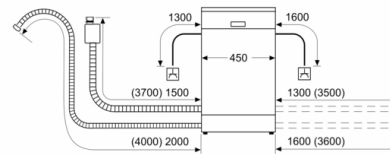

Rozměry

- rozměry spotřebiče (V x Š x H): 81.5 x 44.8 x 57.3 cm

¹ stupnice tříd energetické účinnosti od A do G

² spotřeba energie v kWh na 100 cyklů (v programu Eco 50 °C)

³ spotřeba vody v litrech na cyklus (v programu Eco 50 °C)

⁴ doba trvání programu Eco 50 °C

* záruční podmínky najdete na <https://www.bosch-home.com/cz/servis/zarucni-podminky>

**Serie 6, Vestavná myčka nádobí, 45 cm,
Broušená ocel
SPI6EMS21E**

rozměry v mm

rozměry v mm

rozměry v mm

△ zásuvka
() hodnoty s prodlužovací sadou

rozměry v mm

△ zásuvka
() hodnoty s prodlužovací sadou