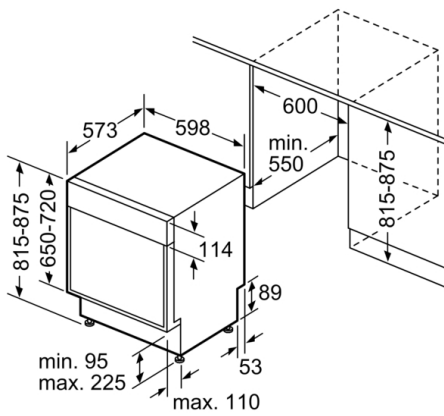

rozměry v mm