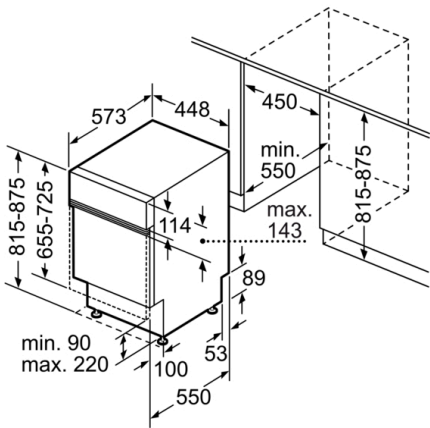

**Serie 6, Vestavná myčka nádobí, 45 cm,
Broušená ocel
SPI6EMS21E**

rozměry v mm